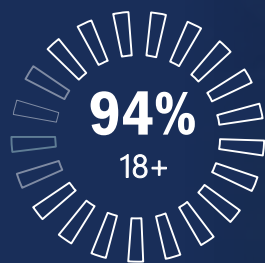

A temporada traz o futebol dos **melhores jogadores do mundo** numa disputa cheia de emoção.

Sábado, das 14h30 às 16h30

AFINIDADE	TARGET	BAND	A	B	C
	HH AB 18+	135	101	65	49
	HH C 18+	194	119	114	94