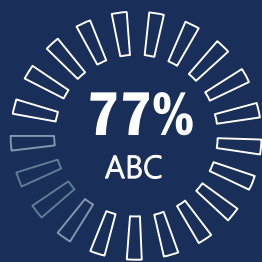

Com um padrão de qualidade internacional e um alto nível de profissionalismo dos competidores, o torneio reúne as promessas do esporte brasileiro.

Sábado, das 23h45 à 01h30

AFINIDADE	TARGET	BAND	A	B	C
	HH AB 35+	135	96	70	58
	HH C 35+	228	107	164	89