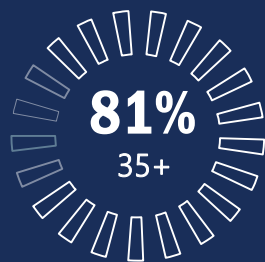

Fernando Fernandes