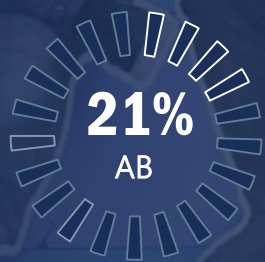

PERRENGUE na BAND

O sucesso de audiência, de casa nova.
O programa para toda a família se divertir aos Domingos.

+20 milhões
telespectadores/mês