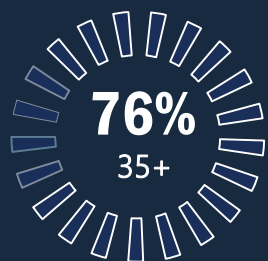

CINE CLUBE

A sessão é para aqueles que querem aproveitar uma noite de filmes sem sair de casa, preservando a tradição das telonas às quartas-feiras, com grandes produções do cinema.

Quarta, das 22h45 à 23h30

AFINIDADE

TARGET	BAND	A	B	C
HH C 35+	192	121	123	120