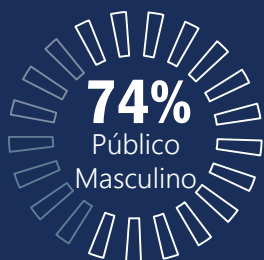

	TARGET	BAND	A	B	C
AFINIDADE	HH AB 35+	187	109	65	49
	HH C 25+	237	134	122	75
	HH C 35+	280	145	125	74

O Brasileirão Sub-20 chega a sétima edição com seis campeões diferentes e centenas de jogadores revelados. Vinte grandes clubes do futebol nacional entram na briga pelo título.