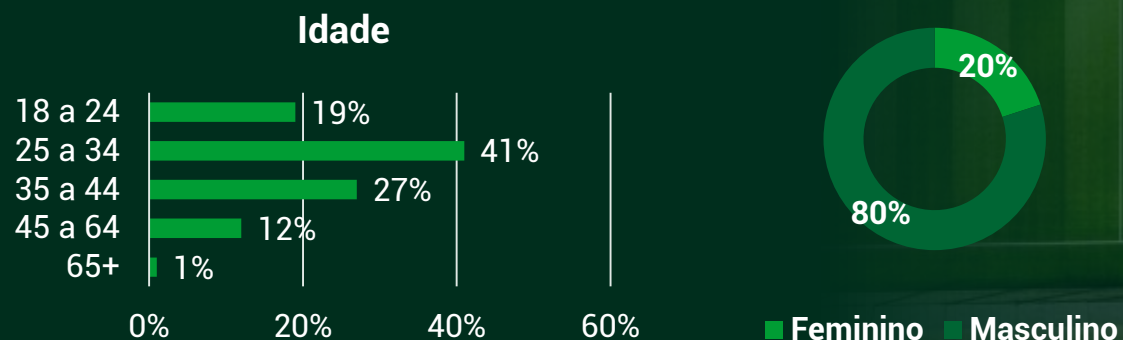

× JOGO × ABERTO

SANTA CATARINA

Apresentado por Carol Corazza, o programa traz o melhor do esporte catarinense de forma dinâmica. O comprometimento com a notícia e a descontração necessária fazem toda a diferença no Jogo Aberto SC, que além do futebol, destaca outras modalidades esportivas.

Segunda a sexta, das 12h30 às 12h50