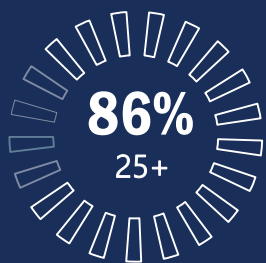

Cobrimo todas as fases da temporada com exclusividade na TV aberta, Álvaro José e Ivan Bruno são os encarregados em dar voz a emoção das grandes jogadas da NBA.

Quintas e Domingos, das 23h00 à 01h30

AFINIDADE	TARGET	BAND	A	B	C
	HH AB 25+	165	100	85	73
	HH C 25+	178	107	113	124