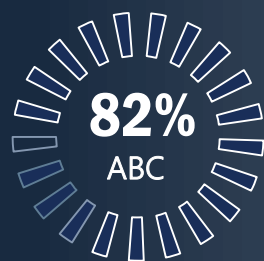

THE BLACKLIST

Conta a história de Raymond Reddington, um dos criminosos mais procurados dos estados unidos que decide se entregar ao FBI. Em troca, ele compartilha com as autoridades policiais informações sobre organizações criminosas e os mais perigosos chefes do crime, dos quais a polícia sequer sabe da existência.

Sábado, das 23h00 à 23h45

AFINIDADE	TARGET	BAND	A	B	C
	HH AB 35+	143	89	77	66
	HH C 35+	237	107	143	92