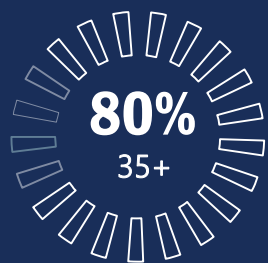

Milton Neves