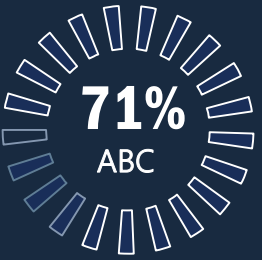

Sábado, da 01h30 à 03h00

AFINIDADE

TARGET	BAND	A	B	C
HH C 35+	273	115	118	99

Programa que deixará sua madrugada de sábado ainda mais picante.

Sábado, das 03h00 às 03h45

AFINIDADE	TARGET	BAND	A	B	C
	HH AB 25+	103	83	41	53
	HH C 25+	203	119	95	103