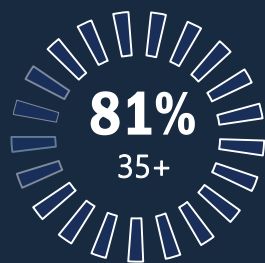

the chef

com Edu Guedes

Suas manhãs ainda mais gostosas, com receitas fáceis, praticas e inovadoras sob o comando do carismático Edu Guedes.

Segunda a sexta, das 09h00 às 11h00

AFINIDADE

TARGET	BAND	A	B	C
AS AB 25+	111	120	107	55