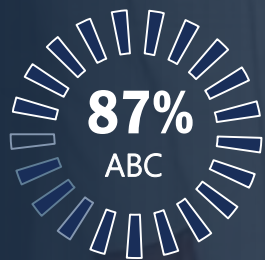

HOUSE

Dr. House é diferente de todas as séries médicas tratadas como clichês. A autenticidade e originalidade nos roteiros são destaques da série norte-americana que até hoje é seguida por uma legião de fãs mundo afora. A quebra de padrões com o personagem principal sendo um infectologista mau humorado, cético e antissocial tornam a série ainda mais única e genial.

Sábado, das 22h15 à 23h00

AFINIDADE	TARGET	BAND	A	B	C
	HH AB 35+	115	100	80	64
	HH C 35+	186	111	146	115
	AS AB 35+	141	125	123	104
	HH C 25+	168	135	162	130