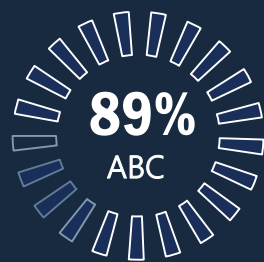

JORNAL DA BAND

Os fatos mais importantes do dia no Brasil e no mundo. Um jornal dinâmico, com uma equipe de correspondentes espalhados pelo país, Europa e Estados Unidos.

Segunda a Sexta, das 19h20 às 20h25

AFINIDADE	TARGET	BAND	A	B	C
	HH AB 35+	212	74	86	61
	HH C 35+	183	109	146	106

Âncora
Eduardo Oinegue

Âncora
Lana Canepa