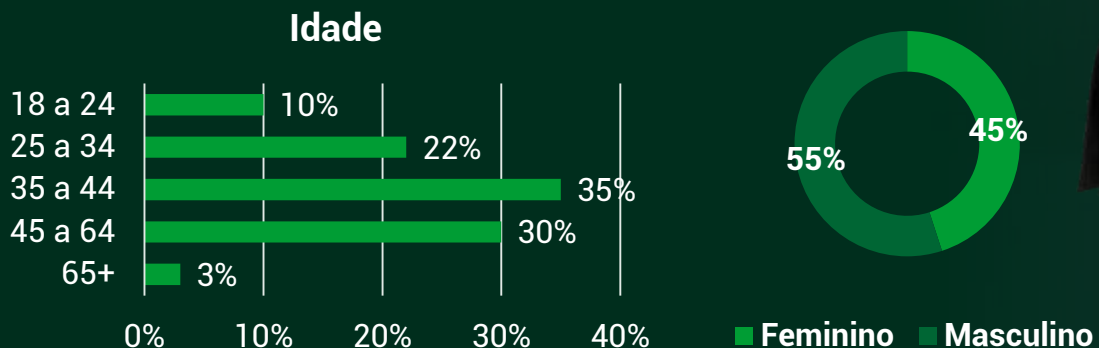

BAND CIDADE

**TELEJORNAL DE MAIOR CREDIBILIDADE
E IMPARCIALIDADE DO ESTADO.**

O jornalístico traz diariamente um panorama geral do que acontece no estado. Caracterizado pelo jornalismo de opinião, revela a notícia com dinamismo e exatidão.

Segunda a Sexta, das 18h50 às 19h20