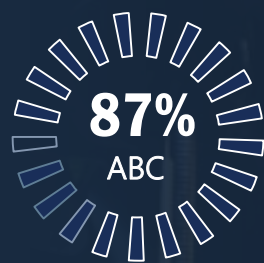

AFINIDADE	TARGET	BAND	A	B	C
	HH C 35+	255	105	86	115
	HH ABC 35+	164	119	89	82