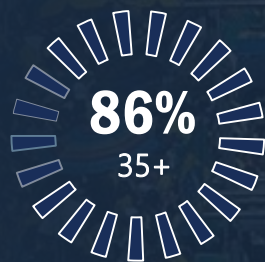

BRASIL URGENTE

O apresentador que fala as verdades que o povo quer ouvir e não omite sua opinião na hora de comentar os principais acontecimentos do país.

Segunda a Sábado, das 16h00 às 18h50

AFINIDADE	TARGET	BAND	A	B	C
	AS AB 35+	122	105	93	63
	HH AB 35+	146	74	78	40
	HH C 35+	186	95	131	102

Âncora
José Luis Datena