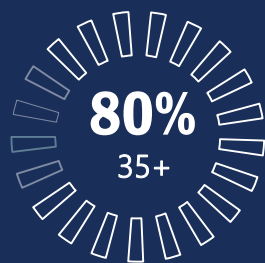

O Brasileirão Sub-20 chega a sétima edição com seis campeões diferentes e centenas de jogadores revelados. Vinte grandes clubes do futebol nacional entram na briga pelo título.

Domingo, das 16h00 às 18h00

AFINIDADE	TARGET	BAND	A	B	C
	HH AB 35+	156	141	67	58
	HH C 35+	238	162	134	100