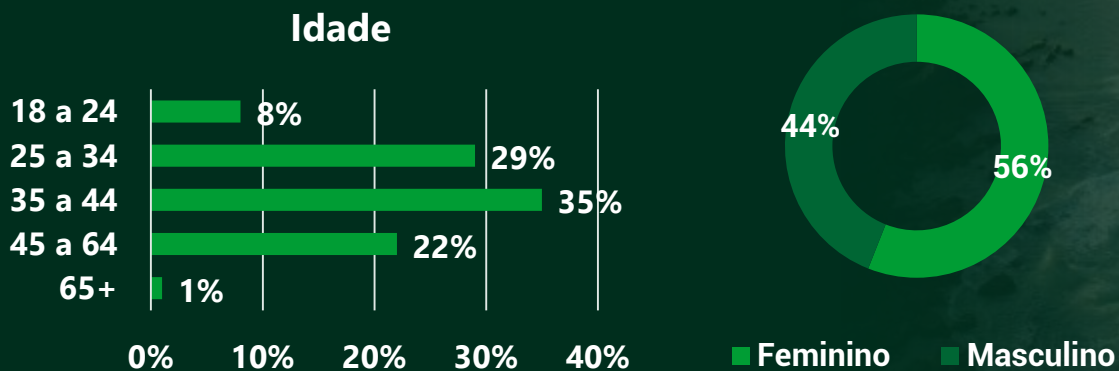

SC ACONTECE

Um novo programa híbrido que traz numa mesma plataforma as principais **informações jornalísticas do Estado** e editoriais voltados à **cultura, entretenimento e gastronomia**. Reportagens especiais, entrevistas exclusivas, quadros temáticos e as notícias relevantes para seu dia a dia. Previsão do tempo e trânsito complementam nossa atração com **muita interatividade com o telespectador**.

Segunda a sexta, das 12h50 às 13h30