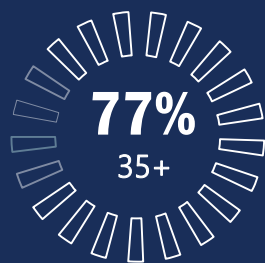

BRASILEIRÃO FEMININO

A Band acredita no potencial e crescimento do futebol feminino no Brasil. Após um 2020 de muito sucesso nas transmissões, a Band exibe o Brasileirão Feminino 2021, da fase de grupos até as finais! Com narração de Isabelly Moraes e comentários de Alline Calandrini e Milene Domingues, um time de mulheres no comando da narração e comentários de cada partida.

AFINIDADE	TARGET	BAND	A	B	C
	HH C 25+	236	98	136	116
	HH C 35+	274	108	154	130