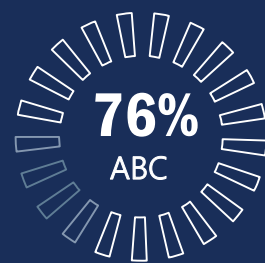

acelerados

Um programa que leva o melhor conteúdo nacional e mundial aos apaixonados por automobilismo.

Sábado, das 12h30 às 13h30

AFINIDADE	TARGET	BAND	A	B	C
	HH AB 35+	150	129	105	47
	HH C 35+	221	133	142	87