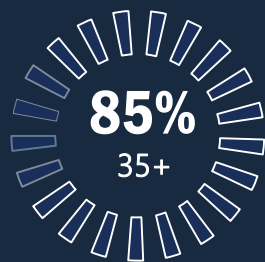

JORNAL DA BAND

Os fatos mais importantes do dia no Brasil e no mundo. Um jornal dinâmico, com uma equipe de correspondentes espalhados pelo país, Europa e Estados Unidos.

Segunda a Sexta, das 19h20 às 20h25

AFINIDADE	TARGET	BAND	A	B	C
	HH AB 35+	212	74	86	61
	HH C 35+	183	109	146	106

Âncora
Eduardo Oinegue

Âncora
Lana Canepa