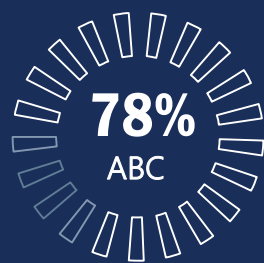

O Brasileirão Sub-20 chega a sétima edição com seis campeões diferentes e centenas de jogadores revelados. Vinte grandes clubes do futebol nacional entram na briga pelo título.

Domingo, das 16h00 às 18h00

AFINIDADE	TARGET	BAND	A	B	C
	HH AB 35+	156	141	67	58
	HH C 35+	238	162	134	100