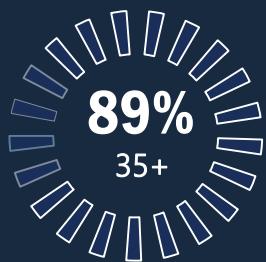

DUELO de mãos

Em uma dinâmica envolvente, mães de famosos se confrontam numa divertida competição para provar quem melhor põe a mão na massa quando o assunto é cozinha. Ticiano Villas Boas e o Chef Dalton Rangel são os responsáveis por comandar esse programa que dá gosto de assistir junto da família!

AFINIDADE	TARGET	BAND	A	B	C
	MM AB 25+	134	120	87	109
	MM AB 35+	163	138	106	107