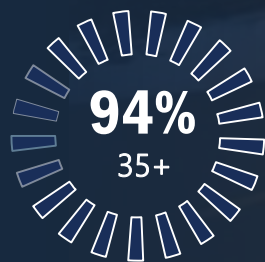

BORA BRASIL

Política, economia, tendência e comportamento de tudo que acontece no país e no mundo; correspondentes espalhados pelas principais capitais do país para trazer a informação para você começar o dia.

Segunda a Sexta, das 07h30 às 09h00

AFINIDADE

TARGET	BAND	A	B	C
HH AB 25+	201	121	100	57

Âncora
Joel Datena

Âncora
Thaís Dias