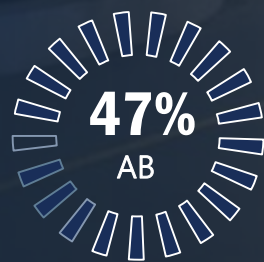

BORA BRASIL

Política, economia, tendência e comportamento de tudo que acontece no país e no mundo; correspondentes espalhados pelas principais capitais do país para trazer a informação para você começar o dia.

Segunda a Sexta, das 07h30 às 09h00

AFINIDADE

TARGET	BAND	A	B	C
HH AB 25+	201	121	100	57

Âncora
Joel Datena

Âncora
Thaís Dias