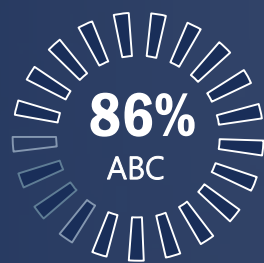

× JOGO × ABERTO

O esportivo mais bem humorado da tv brasileira há mais de uma década no ar, com uma audiência que se mantém fiel.

Segunda a Sexta, das 11h00 às 12h30

AFINIDADE	TARGET	BAND	A	B	C
	HH AB 25+	170	95	91	33
	HH C 25+	203	97	128	98

Renata Fan

Denílson