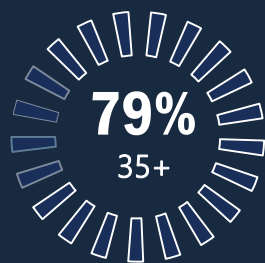

AFINIDADE	TARGET	BAND	A	B	C
	HH C 35+	255	105	86	115
	HH ABC 35+	164	119	89	82