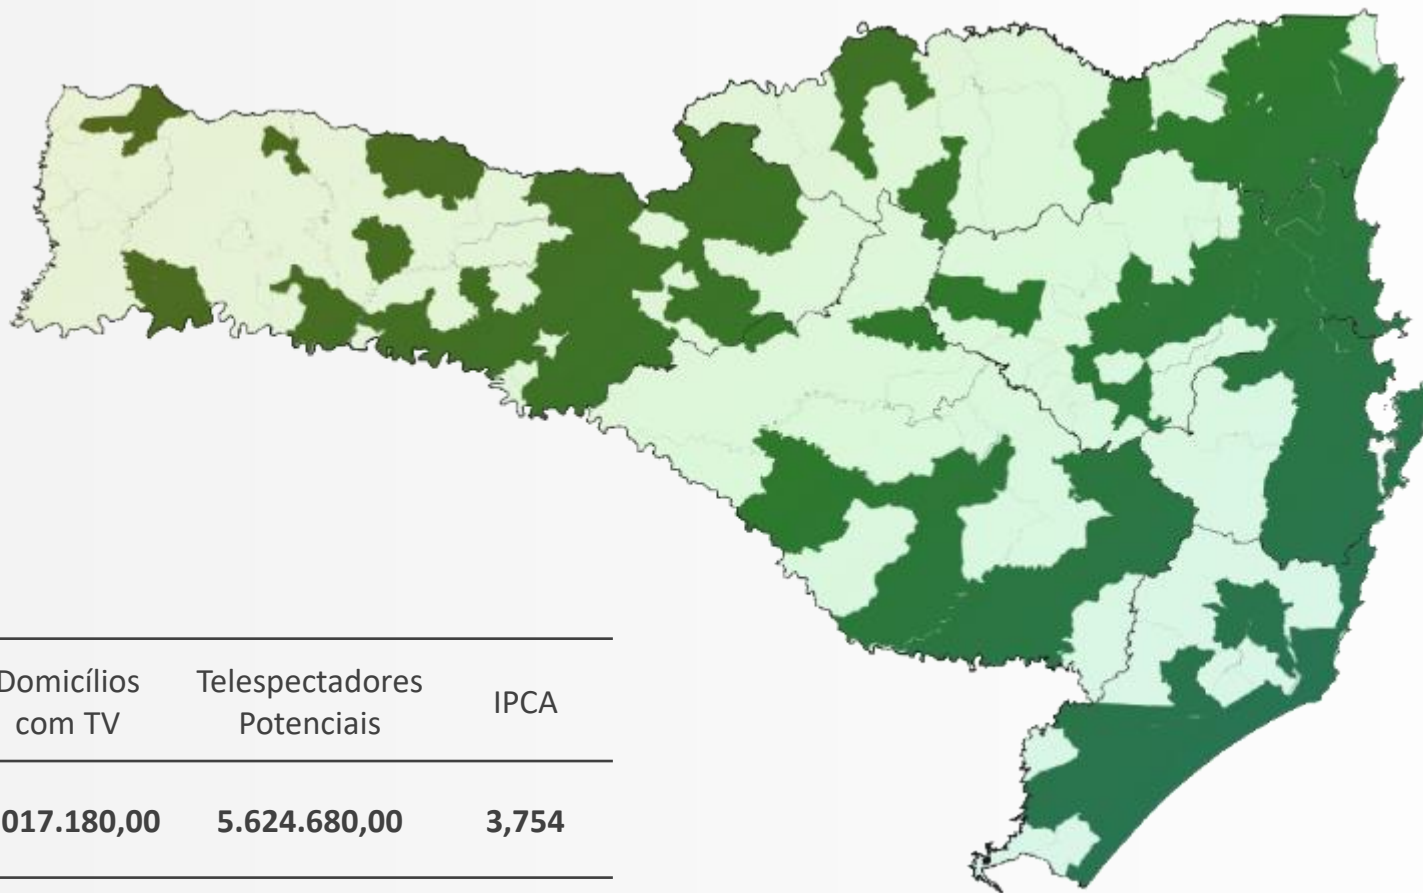

TV BARRIGA VERDE

Fundada em setembro de 1982 com o compromisso de resgatar a cultura e os costumes catarinenses, a **TVBV** é hoje a emissora de televisão afiliada do **Grupo Bandeirantes** em Santa Catarina e está presente em mais de 120 municípios.

BAND FM FLORIPA

Criada em 1997, a Band FM Floripa 96.1 é uma das rádios de **maior audiência na Grande Florianópolis e região**. Aliado ao seu destaque no rádio, a Band FM Floripa tem grande relevância nas mídias sociais, interagindo diariamente através do site, Aplicativo, Facebook, Twitter, Instagram e Whatsapp, somando **mais de 100 mil acessos por semana**.

BAND FM LAGES

Abrange aproximadamente **meio milhão de ouvintes** distribuídos nos mais de **20 municípios**.

COBERTURA
ESTADUAL

Sinal	Cidades	População	Domicílios com TV	Telespectadores Potenciais	IPCA
Total	126	5.703.606,00	2.017.180,00	5.624.680,00	3,754