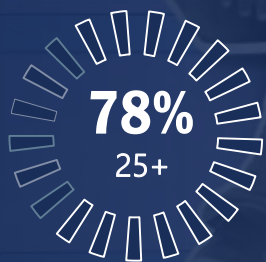

PERRENGUE na BAND

O sucesso de audiência, de casa nova.
O programa para toda a família se divertir aos Domingos.

+20 milhões
telespectadores/mês