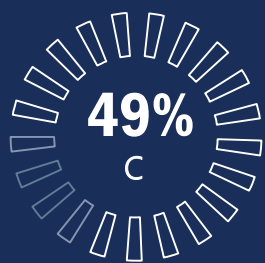

Após ser a **primeira categoria do mundo** a criar um protocolo de segurança e conseguir voltar às pistas durante o período de pandemia, a **Copa Truck confirma** o calendário 2022 com **transmissão ao vivo** na tela da Band.

AFINIDADE	TARGET	BAND	A	B	C
	HH AB 25+	159	108	64	58
	HH C 35+	204	119	145	104