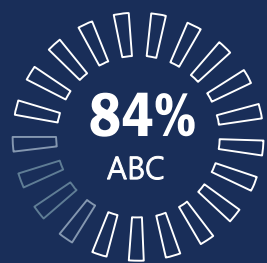

Domingo, das 18h00 às 20h00

AFINIDADE	TARGET	BAND	A	B	C
	HH AB 35+	178	109	75	76
	HH C 25+	267	127	143	118

Milton Neves

BRASILEIRÃO FEMININO

A Band acredita no potencial e crescimento do futebol feminino no Brasil. Após um 2020 de muito sucesso nas transmissões, a Band exibe o Brasileirão Feminino 2021, da fase de grupos até as finais! Com narração de Isabelly Moraes e comentários de Alline Calandrini e Milene Domingues, um time de mulheres no comando da narração e comentários de cada partida.