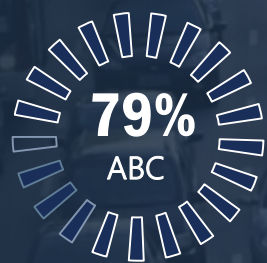

1º JORNAL

A Band é a 1ª emissora de TV aberta a entrar no ar, em rede nacional, com um jornal dinâmico que traz notícias e informações ao vivo.

Segunda a Sexta, das 03h45 às 05h50

AFINIDADE	TARGET	BAND	A	B	C
	HH AB 35+	127	90	56	80
	HH C 35+	200	163	106	122

Âncora
João Paulo Vergueiro