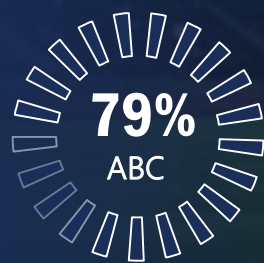

A temporada traz o futebol dos **melhores jogadores do mundo** numa disputa cheia de emoção.

Sábado, das 14h30 às 16h30

AFINIDADE	TARGET	BAND	A	B	C
	HH AB 18+	135	101	65	49
	HH C 18+	194	119	114	94