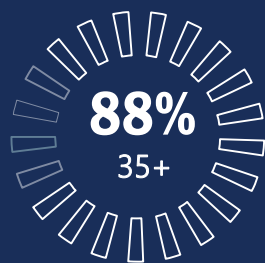

STOCK CAR

NOVA GERAÇÃO

A temporada 2022 da maior e mais veloz categoria de automobilismo nacional e uma das principais do mundo está de volta ao coração do esporte brasileiro, com a cobertura completa ao vivo.

AFINIDADE

TARGET	BAND	A	B	C
HH C 35+	272	146	144	92