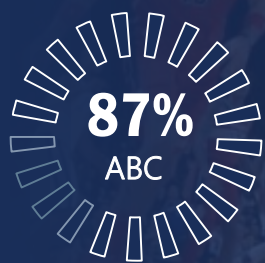

Cobrimo todas as fases da temporada com exclusividade na TV aberta, Álvaro José e Ivan Bruno são os encarregados em dar voz a emoção das grandes jogadas da NBA.

Quintas e Domingos, das 23h00 à 01h30

AFINIDADE	TARGET	BAND	A	B	C
	HH AB 25+	165	100	85	73
	HH C 25+	178	107	113	124