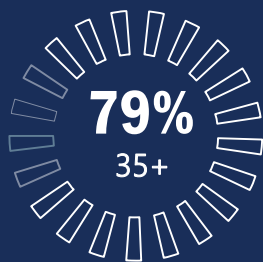

Com um padrão de qualidade internacional e um alto nível de profissionalismo dos competidores, o torneio reúne as promessas do esporte brasileiro.

Sábado, das 23h45 à 01h30

AFINIDADE	TARGET	BAND	A	B	C
	HH AB 35+	135	96	70	58
	HH C 35+	228	107	164	89