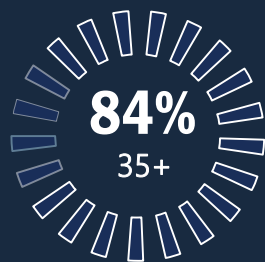

Melhor da Tarde

com Catia Fonseca

Um programa que leva a todo o país reportagens exclusivas, convidados, receitas, além de astrologia, moda, beleza, saúde e os principais destaques do mundo das celebridades.

Segunda a sexta, das 15h00 às 16h00

AFINIDADE	TARGET	BAND	A	B	C
	HH C 35+	137	117	120	92
	AS ABCDE 35+	149	125	138	96