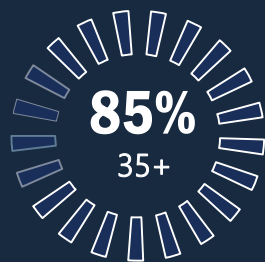

Sábado, da 01h30 à 03h00

AFINIDADE

TARGET	BAND	A	B	C
HH C 35+	273	115	118	99

Programa que deixará sua madrugada de sábado ainda mais picante.

Sábado, das 03h00 às 03h45

AFINIDADE	TARGET	BAND	A	B	C
	HH AB 25+	103	83	41	53
	HH C 25+	203	119	95	103