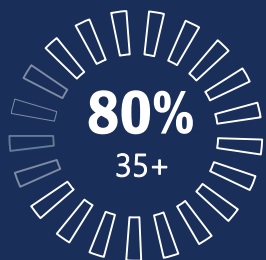

	TARGET	BAND	A	B	C
AFINIDADE	HH AB 35+	187	109	65	49
	HH C 25+	237	134	122	75
	HH C 35+	280	145	125	74

O Brasileirão Sub-20 chega a sétima edição com seis campeões diferentes e centenas de jogadores revelados. Vinte grandes clubes do futebol nacional entram na briga pelo título.