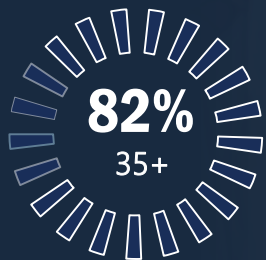

HOUSE

Dr. House é diferente de todas as séries médicas tratadas como clichês. A autenticidade e originalidade nos roteiros são destaques da série norte-americana que até hoje é seguida por uma legião de fãs mundo afora. A quebra de padrões com o personagem principal sendo um infectologista mau humorado, cético e antissocial tornam a série ainda mais única e genial.

Sábado, das 22h15 à 23h00

AFINIDADE	TARGET	BAND	A	B	C
	HH AB 35+	115	100	80	64
	HH C 35+	186	111	146	115
	AS AB 35+	141	125	123	104
	HH C 25+	168	135	162	130