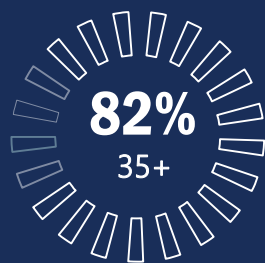

SHOW DO ESPORTE

#showdoEsporte

Referência no mundo dos esportes nas décadas de 80 e 90, o programa traz grandes atuações do futebol, basquete e automobilismo.

Domingo, das 13h30 às 16h00

AFINIDADE	TARGET	BAND	A	B	C
	HH AB 35+	187	132	61	63
	HH C 35+	225	146	133	106

Glenda Kozlowski

Elia Júnior