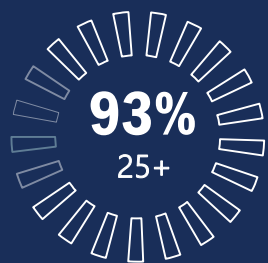

Uma Fórmula 1 como você nunca viu, com cobertura completa e uma equipe de profissionais especializados.

	TARGET	BAND	A	B	C
AFINIDADE	HH AB 25+	250	125	54	58
	HH AB 35+	280	139	52	55
	HH C 25+	178	126	120	112
	HH C 25+	204	142	127	117