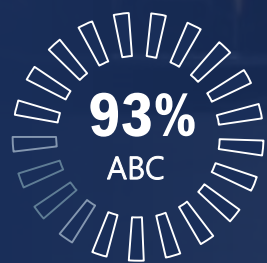

Uma Fórmula 1 como você nunca viu, com cobertura completa e uma equipe de profissionais especializados.

	TARGET	BAND	A	B	C
AFINIDADE	HH AB 25+	250	125	54	58
	HH AB 35+	280	139	52	55
	HH C 25+	178	126	120	112
	HH C 25+	204	142	127	117