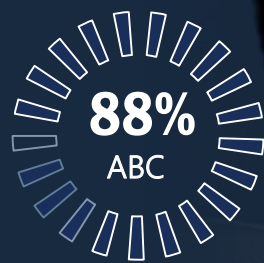

CANAL LIVRE

Um dos programas mais representativos da televisão brasileira, sinônimo de expressão, independência e defesa da liberdade de informação.

Domingo, das 01h30 às 02h30

AFINIDADE	TARGET	BAND	A	B	C
	HH AB 35+	194	109	111	64
	HH C 35+	182	129	148	127

Âncora
Fernando Mitre