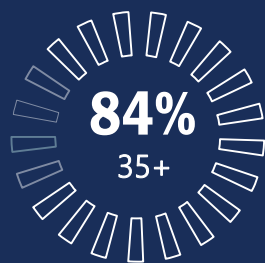

acelerados

Um programa que leva o melhor conteúdo nacional e mundial aos apaixonados por automobilismo.

Sábado, das 12h30 às 13h30

AFINIDADE	TARGET	BAND	A	B	C
	HH AB 35+	150	129	105	47
	HH C 35+	221	133	142	87