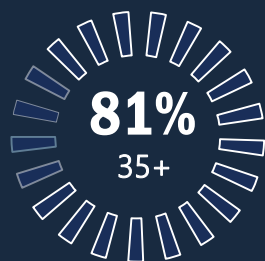

THE BLACKLIST

Conta a história de Raymond Reddington, um dos criminosos mais procurados dos estados unidos que decide se entregar ao FBI. Em troca, ele compartilha com as autoridades policiais informações sobre organizações criminosas e os mais perigosos chefes do crime, dos quais a polícia sequer sabe da existência.

Sábado, das 23h00 à 23h45

AFINIDADE	TARGET	BAND	A	B	C
	HH AB 35+	143	89	77	66
	HH C 35+	237	107	143	92