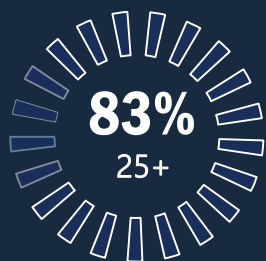

O MAIS GEEK chega na BAND nas madrugadas de segunda a sexta-feira, das 02h às 03h.

O programa tem entre as principais atrações o anime Dragon Ball Super, com os 131 episódios completos e atualizações sobre o mundo dos animes e também sobre o mundo GEEK.

AFINIDADE	TARGET	BAND	A	B	C
	HH AB 25+	106	84	62	82
	HH C 35+	184	135	88	73